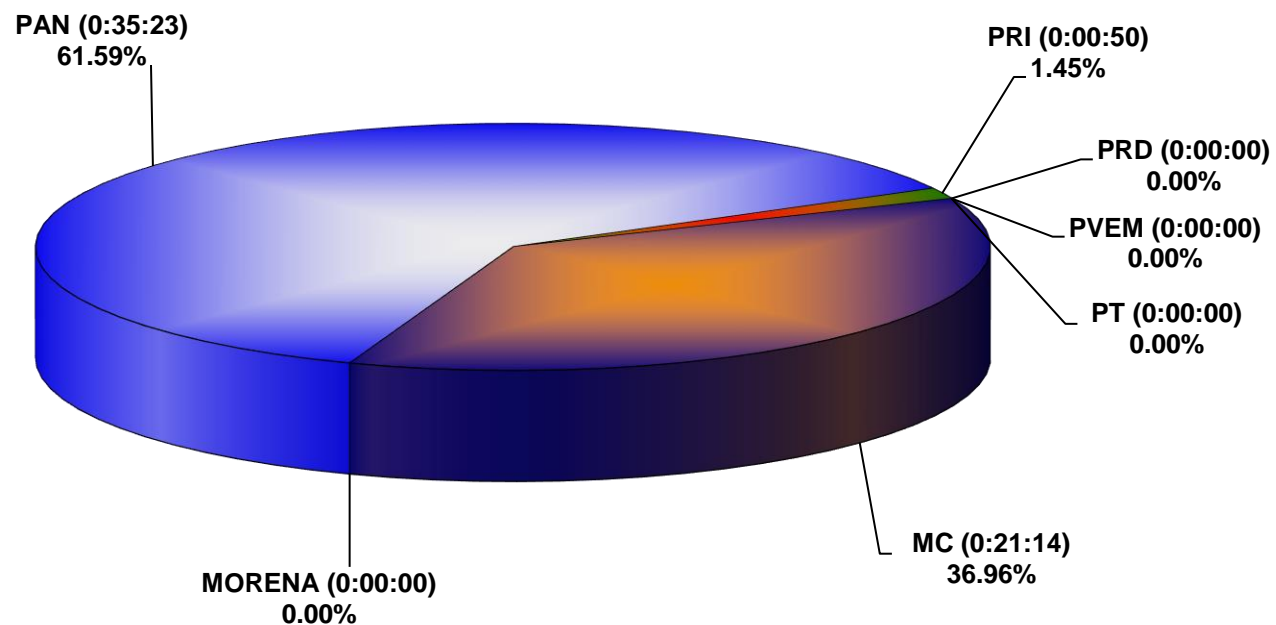

COMISIÓN ESTATAL ELECTORAL DE NUEVO LEÓN
PORCENTAJE Y TIEMPO TOTAL DEDICADO A CADA PARTIDO POLÍTICO EN RADIO (HORAS)
ACUMULADO DE MARZO DE 2022

COMISIÓN ESTATAL ELECTORAL DE NUEVO LEÓN
PORCENTAJE Y NÚMERO TOTAL DE NOTAS DEDICADAS A CADA PARTIDO POLÍTICO EN
RADIO
ACUMULADO DE MARZO DE 2022

COMISIÓN ESTATAL ELECTORAL DE NUEVO LEÓN
TOTAL DE NOTAS DEDICADAS A CADA PARTIDO POLÍTICO POR GRUPO RADIOFÓNICO
ACUMULADO DE MARZO DE 2022