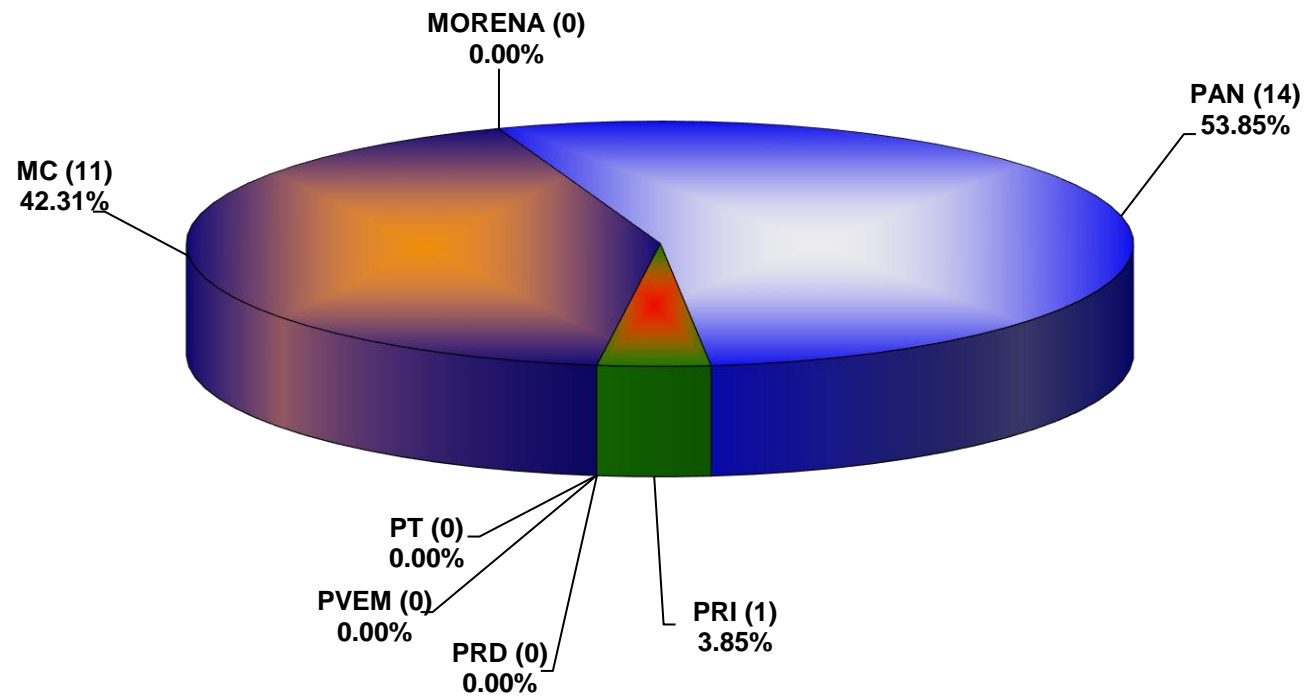

COMISIÓN ESTATAL ELECTORAL DE NUEVO LEÓN
PORCENTAJE Y TIEMPO TOTAL DEDICADO A CADA PARTIDO POLÍTICO EN RADIO (HORAS)
ACUMULADO DE MARZO DE 2022

COMISIÓN ESTATAL ELECTORAL DE NUEVO LEÓN
PORCENTAJE Y NÚMERO TOTAL DE NOTAS DEDICADAS A CADA PARTIDO POLÍTICO EN
RADIO
ACUMULADO DE MARZO DE 2022

COMISIÓN ESTATAL ELECTORAL DE NUEVO LEÓN
TOTAL DE NOTAS DEDICADAS A CADA PARTIDO POLÍTICO POR GRUPO RADIOFÓNICO
ACUMULADO DE MARZO DE 2022